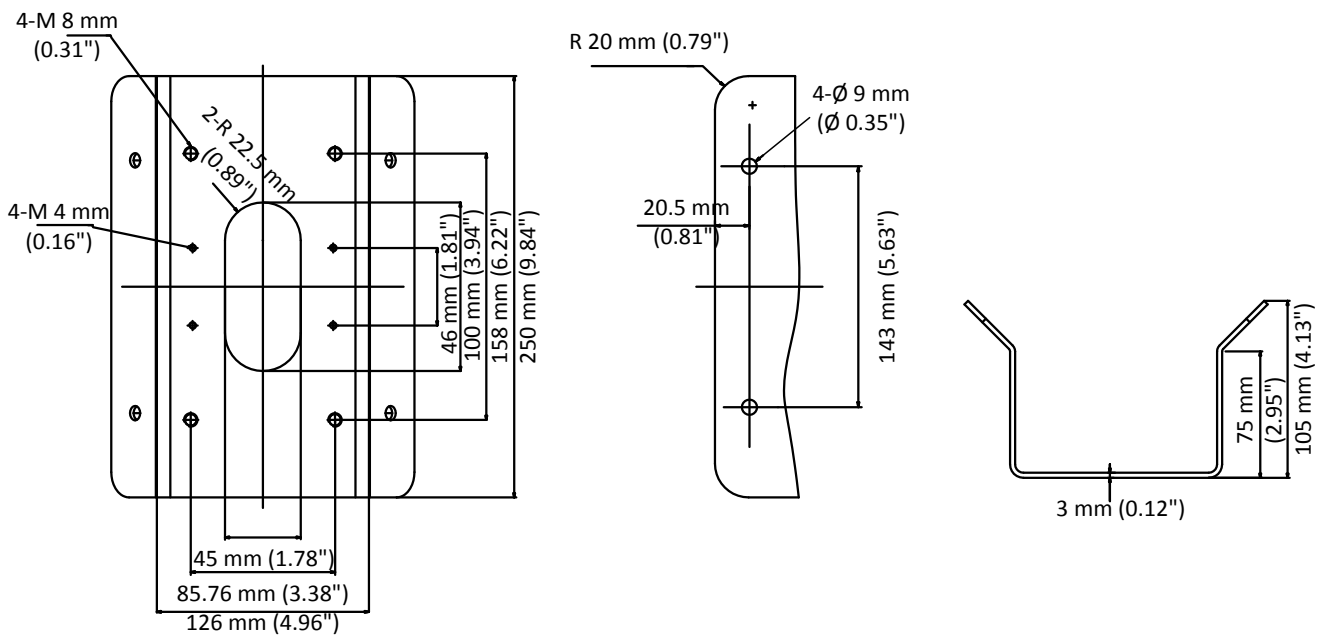

DS-1476ZJ-SUS

Uchwyt narożny

Funkcje

- Wykonany ze stali nierdzewnej, malowany natryskowo
- Zwiększa pole widzenia kamery

Wymiary

Dostępne modele

DS-1476ZJ-SUS

Parametry

Model	DS-1476ZJ-SUS
Parametry	Uchwyt narożny
Kolor	Biały
Materiał	Stal nierdzewna
Wymiary	250 mm × 126 mm × 105 mm (9.84" × 4.96" × 4.13")
Waga	2280 g (5.03 lb.)

Uwagi

- Do zastosowań zewnętrznych wymagana jest uszczelka.
- Ściana musi być w stanie wytrzymać co najmniej 3 razy większą masę całkowitą kamery i mocowania.
- Maksymalny udźwignie uchwytu wynosi 10 Kg (22 lb.).