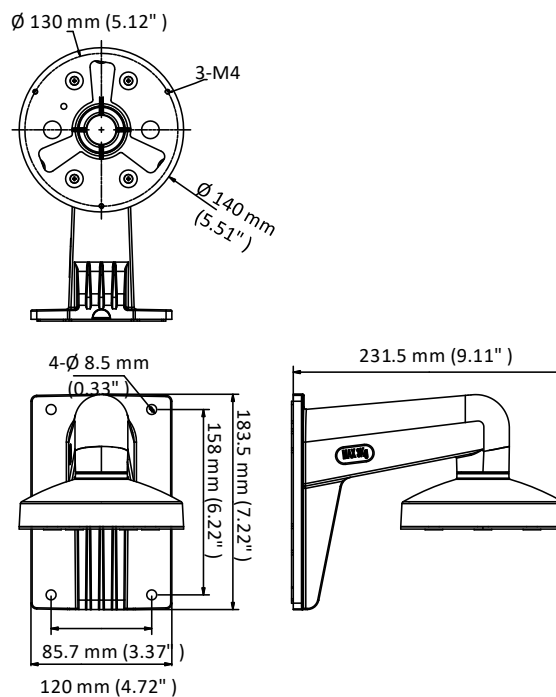

DS-1273ZJ-140-DM45

Uchwyt naścienny

Funkcje

- Wykonany z wysokiej jakości stopu aluminium, malowane natryskowo
- Konstrukcja pokrywy ułatwiająca montaż
- Możliwość stosowania w warunkach wewnętrznych, jak również zewnętrznych

Wymiary

Dostępne modele

DS-1273ZJ-140-DM45

Parametry

Model	DS-1273ZJ-140-DM45
Parametry	Uchwyt naścienny
Kolor	Biały
Materiał	Stop aluminium
Wymiary	$\varnothing 140 \text{ mm} \times 183.5 \text{ mm} \times 231.5 \text{ mm}$ (5.51" \times 7.22" \times 9.11")
Waga	907 g (2.0 lb.)

Uwagi

- Uchwyt powinien być zamontowany na płaskiej powierzchni.
- Do zastosowań zewnętrznych wymagana jest uszczelka.
- Ściana musi być w stanie wytrzymać co najmniej 3 razy większą masę całkowitą kamery i mocowania.
- Maksymalny udźwig uchwytu wynosi 3 kg (6.6 lb.)