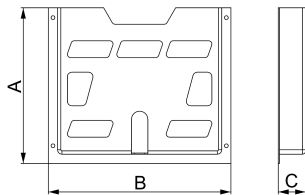

Kieszonka na dokumenty A4 szara z tworzywa 230x 247x 40mm

Kieszonka na dokumenty A4 szara z tworzywa 230x 247x 40mm. gama produktów: Spacial - Typ produktu lub komponentu : kieszonka na dokumenty - zastosowanie urządzenia: wielozadaniowy - miejsce montażu: na drzwiach - zgodność gamy: Spacial wszystkie obudowy, Thalassa wszystkie obudowy - ilość sztuk w zestawie: 1 sztuka.

Opis ETIM

Klasa	Kieszonka na dokumenty (szafa rozdzielcza) (EC000317)
Grupa	Szafy elektryczne, rozdzielcze, serwerowe (EG000011)
Model	Kieszonka na schematy
Materiał	Tworzywo sztuczne
Szerokość montażowa w szafie	278 mm
Kolor	Szary
Numer RAL	7035
Przezroczysty	Tak
Mocowanie samoprzylepne	Tak