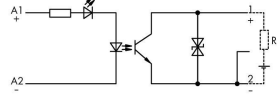

OPTO - 859-796

24 V DC, szara

Informacje ogólne

GTIN/EAN	4055143606479
Nazwa producenta	WAGO
ID produktu wg producenta	859-796
Kraj pochodzenia	Niemcy
Kod celny	85365005000

Opis ETIM

Klasa	Transoptor (EC001504)
Grupa	Przełączniki (EG000019)
Zakres napięcia wejściowego	18..30 V
Zakres napięcia wyjściowego	3..30 V
Znamionowy prąd pracy Ie	0,1 A
Rodzaj wyjścia cyfrowego	Elektroniczny
Ze wskaźnikiem LED	Tak