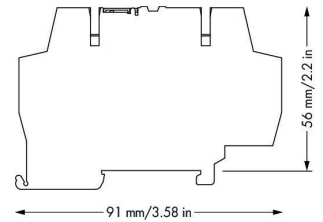

OPTO - 859-796

24 V DC, szara

Informacje ogólne

GTIN/EAN	4055143606479
Nazwa producenta	WAGO
ID produktu wg producenta	859-796
Kraj pochodzenia	Niemcy
Kod celny	85365005000

Opis ETIM

Klasa	Transoptor (EC001504)
Grupa	Przełączniki (EG000019)
Zakres napięcia wejściowego	18..30 V
Zakres napięcia wyjściowego	3..30 V
Znamionowy prąd pracy Ie	0,1 A
Rodzaj wyjścia cyfrowego	Elektroniczny
Ze wskaźnikiem LED	Tak