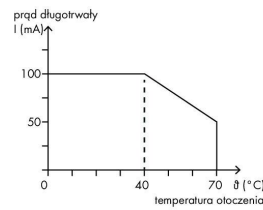

OPTO - 859-796

24 V DC, szara

Informacje ogólne

GTIN/EAN	4055143606479
Nazwa producenta	WAGO
ID produktu wg producenta	859-796
Kraj pochodzenia	Niemcy
Kod celny	85365005000

Opis ETIM

Klasa	Transoptor (EC001504)
Grupa	Przełączniki (EG000019)
Zakres napięcia wejściowego	18..30 V
Zakres napięcia wyjściowego	3..30 V
Znamionowy prąd pracy Ie	0,1 A
Rodzaj wyjścia cyfrowego	Elektroniczny
Ze wskaźnikiem LED	Tak