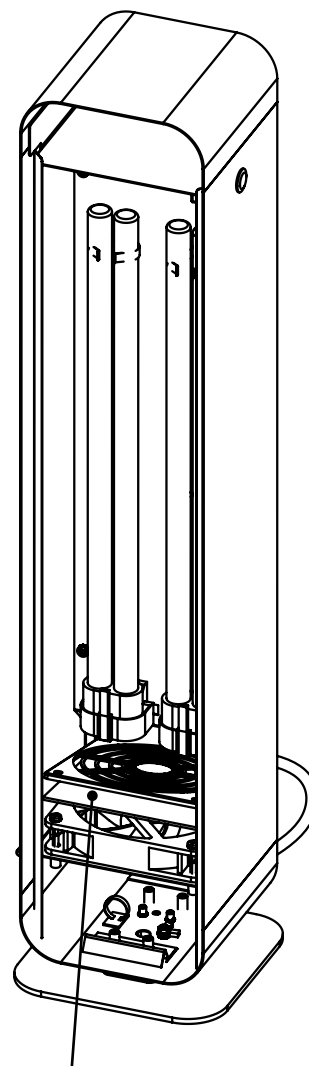

FILTR HEPA

Dostępne warianty:

Indeks	UV-C STERILON FLOW 72W	UV-C STERILON FLOW 144W	UV-C STERILON FLOW 72W MONO
243677	+	+	+

Parametry lamp podawane są z zachowaniem tolerancji dopuszczalnej normą. Producent zastrzega sobie prawo do zmian parametrów produktu na nie gorsze, w toku jego udoskonalania oraz do zmian konstrukcyjnych lub modernizacji. Materiały prezentowane na karcie technicznej nie są ofertą handlową. Pełna, aktualna oferta Lena Lighting wraz z aktualnymi parametrami znajduje się na stronie producenta.