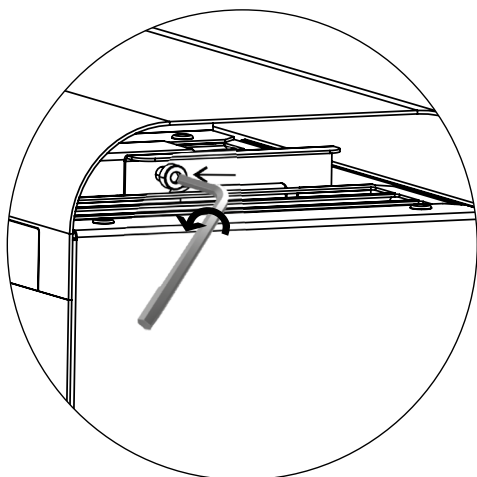

Zabezpieczenie przeciwko otwarciu

Dla zapewnienia większego stopnia bezpieczeństwa przeciwko ekspozycji na promieniowanie UV-C, oferujemy dodatkowe zabezpieczenie uniemożliwiające otwarcie przestony lampy.

Jest to specjalna śruba imbusowa dostępna wraz z kluczem znajdującym się w komplecie.