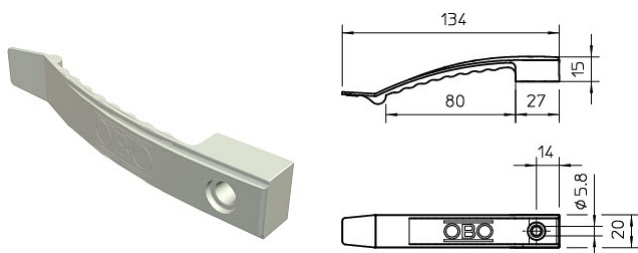

Klamra kablowa - 2205017

Klamra kablowa 1x8 NYM3x1,5, PA, jasnoszary, 7035

Informacje ogólne

GTIN/EAN	4012195211273
Alt. ID produktu	2205017
Nazwa producenta	OBO BETTERMANN
ID produktu wg producenta	2205017
Kraj pochodzenia	Węgry
PKWiU	32.99.11.0
Kod celny	39269097

Opis ETIM

Klasa	Mocowanie zbiorcze (EC000370)
Grupa	Elementy mocujące do kabli i rur (EG000010)
Do liczby przewodów NYM 3x1,5	8
Zabezpieczenie powierzchni	Stan surowy
Kolor	Jasnoszary
Wykonanie trudnopalne	Nie
Bezhalogenowe	Tak
System utrzymania sprawności działania E30, E90 w czasie pożaru	Nie
Z kotwą/kołkiem	Nie