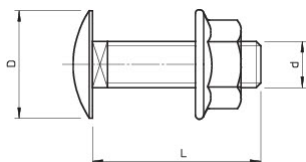

Śruba z łbem grzybkowym - 6406122

Śruba z łbem grzybkowym z nakrętką kombi M6x12, St, F

Informacje ogólne

GTIN/EAN	4012196199815
Alt. ID produktu	6406122
Nazwa producenta	OBO BETTERMANN
ID produktu wg producenta	6406122
Kraj pochodzenia	Węgry
PKWiU	25.94.11.0
Kod celny	73181595

Opis ETIM

Klasa	Śruba z łbem płaskim okrągłym z osadzeniem kwadratowym (EC002346)
Grupa	Systemy mocowania (EG000049)
Materiał	Stal
Gatunek materiału	Inne
Zabezpieczenie powierzchni	Ocynk ogniowy
Długość	12 mm
Z nakrętką	Tak