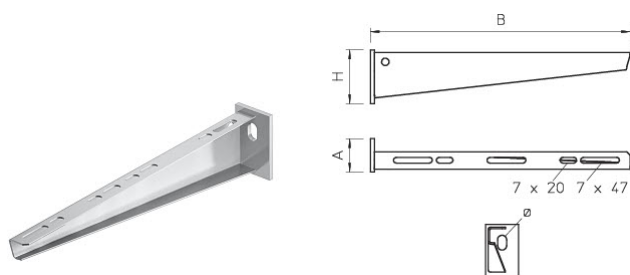

## Wysięgnik ścienny - 6421024

Wysięgnik ścienny z przyspawaną głowicą B210mm, V2A, A2, GB

### Opis ETIM

Klasa	Wysięgnik do kablowego systemu nośnego (EC000022)
Grupa	Kablowe systemy nośne (EG000004)
Długość	210 mm
Szerokość	210 mm
Wysokość	60 mm
Model	Wysięgnik ścienny z uchwytem
Zakres kątów	90..90 °
Obciążenie dopuszczalne	1,5 kN
System utrzymania sprawności działania E30, E90 w czasie pożaru	Nie
Materiał	Stal nierdzewna
Stal nierdzewna, wytrawiona	Tak
Zabezpieczenie powierzchni	Inne
Kolor	Brak