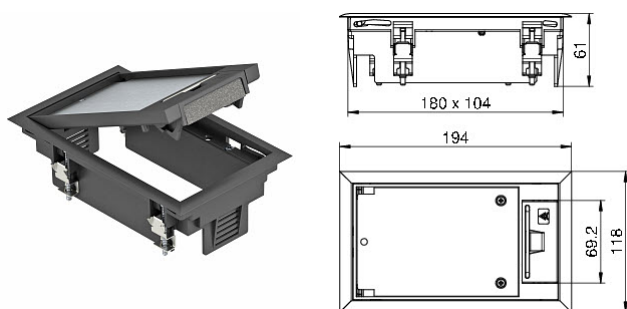

Kaseta zasilająca - 7405116

Kaseta na osprzęt do montażu kanałowego 192x118x70, PA, stalowo-szary, 7011

Informacje ogólne

GTIN/EAN	4012195102182
Alt. ID produktu	7405116
Nazwa producenta	OBO BETTERMANN
ID produktu wg producenta	7405116
Kraj pochodzenia	Węgry
PKWiU	27.12.40.0
Kod celny	85381000

Opis ETIM

Klasa	Wkład do montażu podpodłogowego (EC000024)
Grupa	Systemy instalacji podpodłogowych (EG000005)
Wykonanie pokrywy	Prostokątny
Do czyszczenia na mokro	Nie
Do kanałów podpodłogowych	Tak
Do niewypełnionych podłóg	Nie
Do instalacji z podwójnym dnem	Nie
Liczba modułów	1
Materiał	Poliamid (PA)
Z wgłębieniem/wycięciem na wykładzinę podłogową	Tak
Głębokość wgłębienia/wycięcia na wykładzinę podłogową	5 mm
Ramka ochronna do wykładziny podłogowej	Tak
Minimalna głębokość	73 mm
Kolor	Szary
Numer RAL	7011
Długość zewnętrzna	194 mm
Szerokość zewnętrzna	118 mm
Średnica zewnętrzna	Nie dotyczy
Długość wbudowania	180 mm
Szerokość wbudowania	104 mm