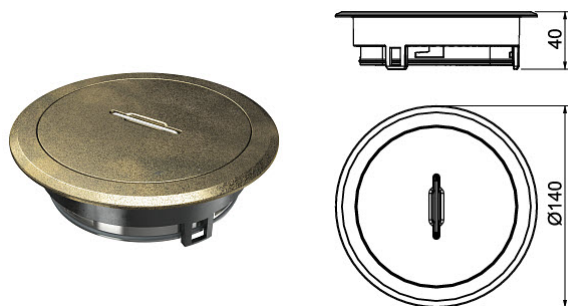

Kaseta zasilająca z tubusem - 7408862

Kaseta zasilająca, mosiądz z tubusem, Zn, CuZn

Informacje ogólne

GTIN/EAN	4012196459049
Alt. ID produktu	7408862
Nazwa producenta	OBO BETTERMANN
ID produktu wg producenta	7408862
Kraj pochodzenia	Węgry
PKWiU	27.12.31.0
Kod celny	85371098

Opis ETIM

Klasa	Wkład do montażu podpodłogowego (EC000024)
Grupa	Systemy instalacji podpodłogowych (EG000005)
Wykonanie pokrywy	Okrągły
Do czyszczenia na mokro	Tak
Do kanałów podpodłogowych	Nie
Do niewypełnionych podłóg	Tak
Do instalacji z podwójnym dnem	Tak
Liczba modułów	2
Materiał	Odlew cynku
Zabezpieczenie powierzchni	Patynowany mosiądz
Z wgłębieniem/wycięciem na wykładzinę podłogową	Nie
Głębokość wgłębienia/wycięcia na wykładzinę podłogową	Brak informacji
Ramka ochronna do wykładziny podłogowej	Tak
Minimalna głębokość	40 mm
Kolor	Inne
Długość zewnętrzna	Nie dotyczy
Szerokość zewnętrzna	Nie dotyczy
Średnica zewnętrzna	140 mm
Długość wbudowania	Nie dotyczy
Szerokość wbudowania	Nie dotyczy

Średnica wbudowania	122 mm
---------------------	--------

Informacje o opakowaniu

Kod GTIN/EAN opakowania	4012196485284
-------------------------	---------------

Informacje o opakowaniu

Kod GTIN/EAN opakowania	4012196485314
-------------------------	---------------