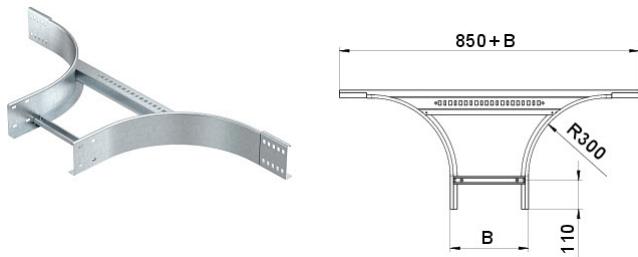

Trójnik dostawny drabin kabl. - 6225952

Trójnik dostawny drabin kabl. do drabin kablowych 110x300, St, FT

Informacje ogólne

GTIN/EAN	4012196445622
Alt. ID produktu	6225952
Nazwa producenta	OBO BETTERMANN
ID produktu wg producenta	6225952
Kraj pochodzenia	Węgry
PKWiU	25.11.23.0
Kod celny	73089059

Opis ETIM

Klasa	Odgałęzienie dostawne do drabinek kablowych (EC001010)
Grupa	Kablowe systemy nośne (EG000004)
Rodzaj burty bocznej	Profil płaski
Rodzaj szczebli	Profil perforowany
Szerokość odgałęzienia	300 mm
Wysokość drabinki kablowej	110 mm
Promień wewnętrzny	300 mm
Model	Bez łącznika
Model szerokorozpiętościowy	Nie
System utrzymania sprawności działania E30, E90 w czasie pożaru	Nie
Materiał	Stal
Stal nierdzewna, wytrawiona	Nie
Gatunek materiału	Inne
Zabezpieczenie powierzchni	Ocynk ogniowy zanurzeniowy
Kolor	Brak