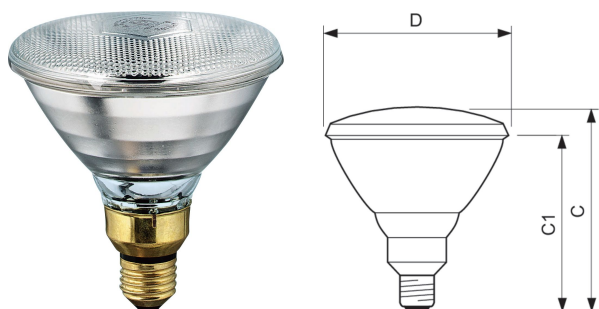

Promiennik podczerwieni PAR38 IR 175W E27 230V CL 1CT/12

Informacje ogólne

GTIN/EAN	8711500115799
Alt. ID produktu	871150011579915
Nazwa producenta	SIGNIFY
ID produktu wg producenta	923801344209
Nazwa marki	PHILIPS
Seria produktu	InfraRed Industrial Heat Incandescent
Kraj pochodzenia	Polska
KGO	0
Kod celny	85392210

Opis ETIM

Klasa	Lampa podczerwieni IR (EC002963)
Grupa	Źródła światła (EG000028)
Źródło światła	Żarówka
Kształt bańki	Reflektor PAR
Trzonek	E27
Napięcie lampy	230..230 V
Moc źródła światła	175 W
Możliwość ściemniania	Nie
Długość całkowita	136 mm
Średnica lampy	121 mm
Średnia trwałość znamionowa	5000 h