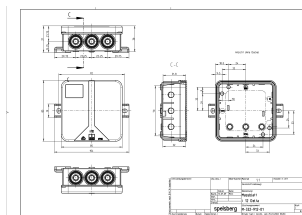

Puszka łączeniowa n/t i12-l/W 85x85x37mm IP55 biała

Informacje ogólne

Alt. ID produktu	33261201
Nazwa producenta	GUNTER
ID produktu wg producenta	33261201

Opis ETIM

Klasa	Puszka osprzętowa przyłączeniowa (EC000450)
Grupa	Elementy instalacyjne i podłączeniowe (EG000013)
Sposób montażu	Montaż podtynkowy
Zaciski	Brak
Rodzaj połączenia	Bez zacisku
Materiał	Tworzywo sztuczne
Gatunek materiału	Tworzywo termoplastyczne
Kolor	Szary
Szerokość osprzętu	85 mm
Wysokość osprzętu	85 mm
Głębokość osprzętu	37 mm