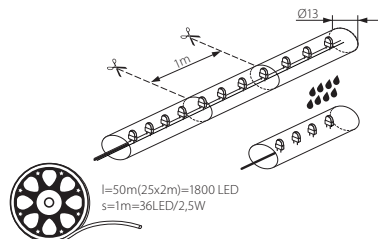

GIVRO LED-WW 50M

GIVRO LED-CW 50M

GIVRO LED-Y 50M

GIVRO LED-GN 50M

GIVRO LED-BL 50M

GIVRO LED-RE 50M

- ▶ obudowa: tworzywo sztuczne
- ▶ casing: plastic

Kanlux

GIVRO LED-WW 50M
 GIVRO LED-CW 50M
 GIVRO LED-Y 50M
 GIVRO LED-GN 50M
 GIVRO LED-BL 50M
 GIVRO LED-RE 50M

08642
 08630
 08634
 08633
 08631
 08632

ciepłobiała / warm white
 chłodnobiała / cool white
 żółta / yellow
 zielona / green
 niebieska / blue
 czerwona / red

wąż o długości 50m / możliwość dzielenia pasków LED na segmenty (1m = 36 x LED) / do prawidłowego działania wymagane jest urządzenie zasilające GIVRO PR SET dostępne w ofercie Kanlux
 50m long rope / the possibility to divide the LED strips into segments (1m = 36 x LED) / power cord of GIVRO PR SET, available in Kanlux offer, is needed for proper operation