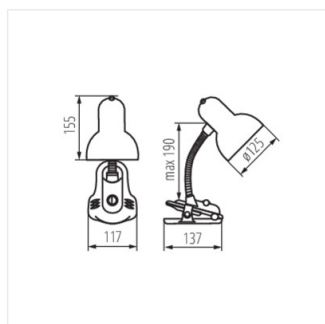

Kanlux SUZI to prosta lampka biurkowa. Dostępna jest kilku jednolitych wersjach kolorystycznych. Kanlux SUZI posiada regulowane ramię i klips dzięki któremu możemy umocować lampkę na krawędzi biurka lub na półce.

- wysięgnik giętki
- montaż za pomocą klipsa
- Materiał obudowy: tworzywo sztuczne
- Materiał klosza: stal

SUZI HR-60-B

SUZI HR-60-BL

SUZI HR-60-PK

SUZI HR-60