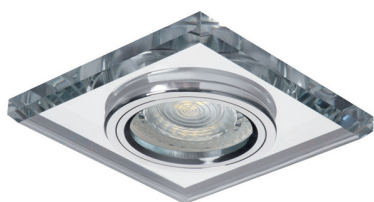

Sufitowa oprawa ozdobna morta ct-dsl50-sr

Informacje ogólne

GTIN/EAN	5905339185129
Nazwa producenta	KANLUX
ID produktu wg producenta	18512
Nazwa marki	Kanlux
KGO	0,03
Kod celny	94051098

Opis ETIM

Klasa	Oprawa ścienna/sufitowa (EC002892)
Grupa	Oprawy oświetleniowe (EG000027)
Do montażu ściennego	Nie
Przystosowane do zawieszenia	Nie
Do montażu sufitowego	Tak
Do montażu wbudowanego	Tak
Do montażu natynkowego	Tak
Przystosowane do tworzenia linii świetlnych	Nie
Źródło światła	Lampa halogenowa niskonapięciowa
Zawiera źródło światła	Nie
Liczba źródeł światła	1
Oprawka	GX5,3
Materiał obudowy	Szkło
Kolor obudowy	Srebro
Rodzaj rastra	Matowy
Rodzaj napięcia	AC
Napięcie znamionowe	220..240 V
Ze statecznikiem	Nie
Bez funkcji ściemniania	Tak
Podział światła	Symetryczny

Rozsył światła	Bezpośredni
Najwyższa klasa efektywności energetycznej wymiennego źródła światła	A++
Najniższa klasa efektywności energetycznej wymiennego źródła światła	E
Stopień ochrony (IP)	IP20
Klasa ochronności	III
Z czujnikiem ruchu	Nie
Z czujnikiem światła	Nie
Maksymalna moc zestawu	50 W
Barwa światła	Biały
Szerokość	85 mm
Wysokość/głębokość	37 mm
Długość	90 mm
Średnica zewnętrzna	90 mm
Długość wbudowania	100 mm
Liczba biegunów	2
Przekrój przewodu	0,75 mm ²
Typ połączenia	Inne