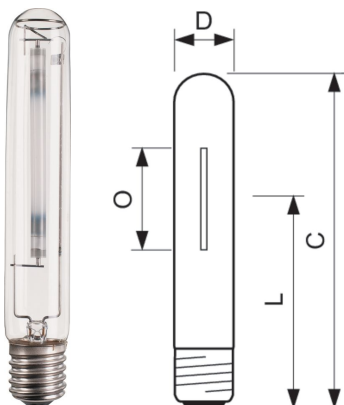

## Lampa sodowa MASTER SON-T APIA Plus Xtra 150W E40 1SL/12 A+

Wysokoprężna lampa sodowa z przezroczystą rurową zewnętrzną bańką o dużej mocy świetlnej oraz najwyższej trwałości użytkowej i niezawodności

### Informacje ogólne

GTIN/EAN	8727900927337
Alt. ID produktu	872790092733700
Nazwa producenta	SIGNIFY
ID produktu wg producenta	928150319230
Nazwa marki	PHILIPS
Seria produktu	MASTER SON-T APIA Plus Xtra
Kraj pochodzenia	Belgia
KGO	0,25
Kod celny	8539322000

### Opis ETIM

Klasa	Lampa sodowa wysokoprężna (EC000821)
Grupa	Źródła światła (EG000028)
Moc źródła światła	154 W
Strumień świetlny	18000 lm
Trzonek	E40
Kształt bańki	Cylindryczny, jednostronnie trzonkowany
Wskaźnik oddawania barw (CRI)	20-39
Temperatura barwowa	2000 K
Skuteczność świetlna	117 lm/W
Wymagany zewnętrzny zapłonnik	Tak
Wymagany zewnętrzny statecznik	Tak
Nie zawiera rtęci	Nie
Długość całkowita	210 mm
Średnica	48 mm
Liczba jarzników	1