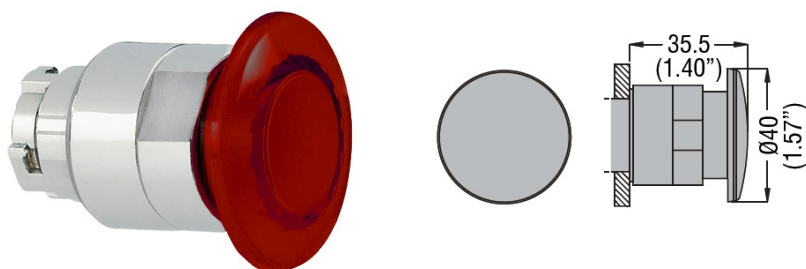

Przycisk dłoniowy, podświetlany, czerwony

Informacje ogólne

Nazwa producenta	LOVATO
ID produktu wg producenta	8LM2TBL6244

Opis ETIM

Klasa	Wyłącznik awaryjny kompletny (EC002034)
Grupa	Urządzenia niskonapięciowe (EG000017)
Sposób odblokowania	Przez wyciągnięcie
Stopień ochrony (IP)	IP65
Sposób montażu	Brak informacji
Z podświetleniem	Nie
Średnica otworu	22 mm
Średnica grzybka	40 mm