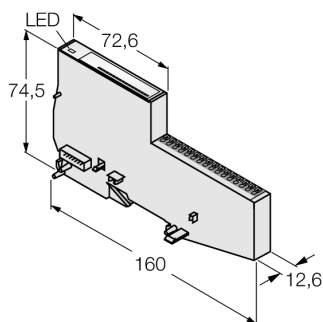

BL20-E-2CNT-2PWM

Informacje ogólne

Nazwa producenta	TURCK OPOLE
ID produktu wg producenta	6827341

Opis ETIM

Klasa	Łącznik instalacyjny (EC001590)
Grupa	Elementy instalacyjne i połączeniowe (EG000013)
Sposób działania	Inne
Przycisk	Nie
Liczba dźwigni	0
Z płytą montażową	Nie
Gatunek materiału	Brak informacji
Bezhalogenowe	Brak informacji
Model antybakteryjny	Brak informacji
Zabezpieczenie powierzchni	Brak informacji
Wykończenie powierzchni	Brak informacji
Numer RAL (zbliżony)	Brak informacji
Miejsce na oznaczenie	Nie
Podświetlenie	Nie
Rodzaj podświetlenia	Nie dotyczy
Stopień ochrony (IP)	IP20
Odporność uderowa	Brak informacji
Napięcie znamionowe	Brak informacji
Prąd znamionowy	0,5 A
Prąd łączeniowy do świetlówek	Brak informacji
Styki sygnału zwrotnego	Nie
Typ połączenia	Inne
Przełącznik ogrzewania	Nie
Przełącznik pralkowy	Nie