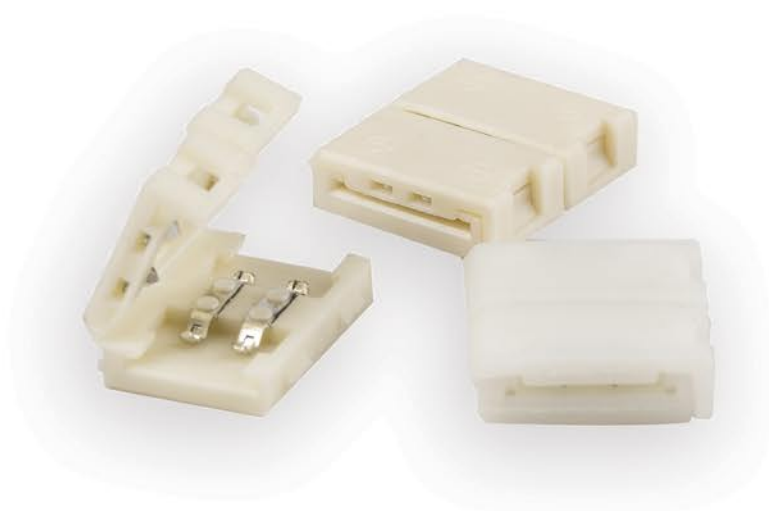

# ZŁĄCZE TAŚMY LED 8 MM 2-STRONNE ZATRZASK

12 V 24V

**12V** 8 MM

## PARAMETRY PRODUKTU

Napięcie zasilania:	12/ 24V
Do taśmy:	<b>8 mm</b>
Wymiary:	12,7 mm x 15,5 mm
Stopień szczelności:	IP 20
Długość kabla	brak
Rodzaj gniazda	ZŁĄCZE

Montaż : 2 stronna złączka 8 mm jest dedykowana do wszystkich taśm LED jednokolorowych 3528/2835 o szerokości 8 mm. Za pomocą tej złączki bez problemu połączymy ze sobą dwie taśmy LED a dzięki jej minimalistycznemu wyglądowi unikniemy przerwy w linii świetlnej która występuje przy złącze z kablem. Konektor można wykorzystać z taśmą wodoszczelną, aby go założyć trzeba uprzednio usunąć silikon ochronny na taśmie.