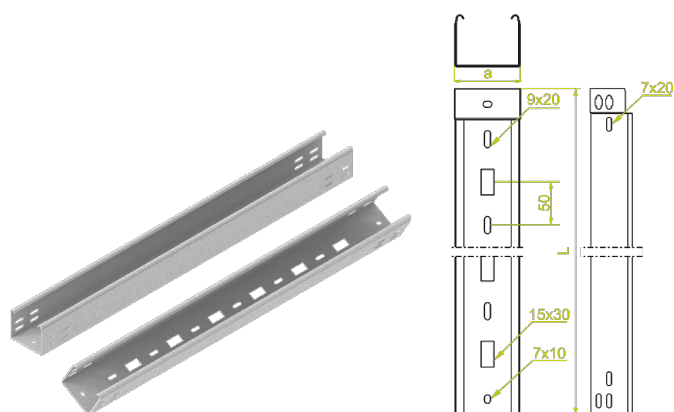

# Korytko KLWL75H60/6

korytko

## Informacje ogólne

GTIN/EAN	5900993205060
Alt. ID produktu	KLWL75H60/6
Nazwa producenta	BAKS
ID produktu wg producenta	164107
Nazwa marki	BAKS
Seria produktu	KLWL
Kraj pochodzenia	Polska
PKWiU	25.11.23.0
KGO	0
Kod celny	73089059

## Opis ETIM

Klasa	Korytko kablowe / korytko kablowe szerokorozpiętościowe (EC000047)
Grupa	Kablowe systemy nośne (EG000004)
Wysokość	60 mm
Szerokość	75 mm
Grubość materiału	0,7 mm
Długość	6000 mm
Przekrój użyteczny	Brak informacji
Z pokrywą	Nie
Perforacja boczna	Nie
Perforacja montażowa w części dolnej	Tak
Układ otworów montażowych NATO	Nie
Model	Zintegrowany łącznik
Model szerokorozpiętościowy	Nie