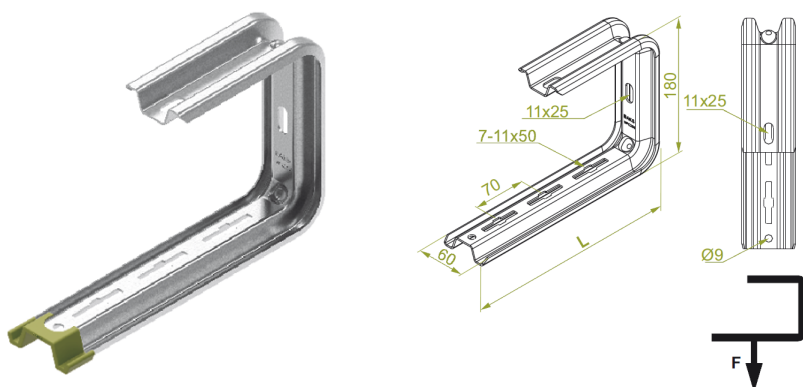

## Wspornik fajkowy WFC/WFCO200

### Opis ETIM

Klasa	Wysięgnik do kablowego systemu nośnego (EC000022)
Grupa	Kablowe systemy nośne (EG000004)
Długość	235 mm
Szerokość	60 mm
Wysokość	180 mm
Model	Wysięgnik ścienny
Obciążenie dopuszczalne	0,5 kN
System utrzymania sprawności działania E30, E90 w czasie pożaru	Tak
Materiał	Stal
Gatunek materiału	Inne
Zabezpieczenie powierzchni	Ocynk ogniowy