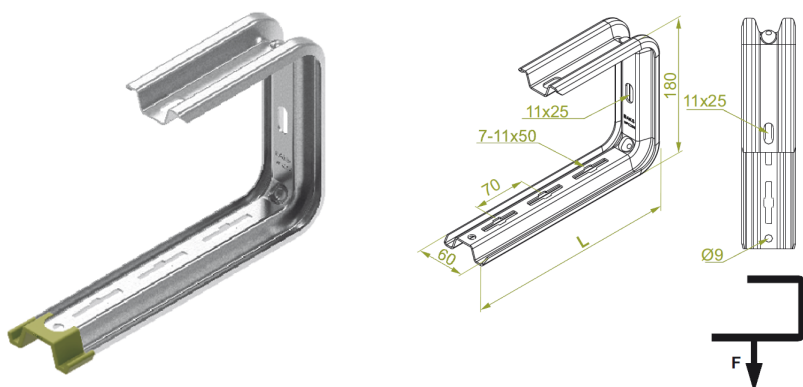

## Wspornik fajkowy WFC/WFCO400

### Opis ETIM

Klasa	Wysięgnik do kablowego systemu nośnego (EC000022)
Grupa	Kablowe systemy nośne (EG000004)
Długość	435 mm
Szerokość	60 mm
Wysokość	180 mm
Model	Wysięgnik ścienny
Obciążenie dopuszczalne	0,23 kN
System utrzymania sprawności działania E30, E90 w czasie pożaru	Tak
Materiał	Stal
Gatunek materiału	Inne
Zabezpieczenie powierzchni	Ocynk ogniowy