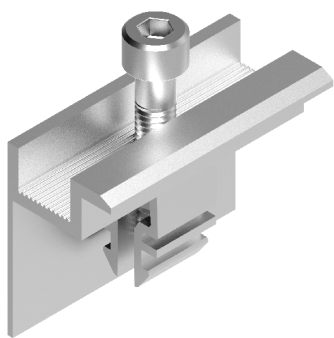

Boczny uchwyt panelu KCLICK

Informacje ogólne

Nazwa producenta	BAKS
ID produktu wg producenta	897440

Opis ETIM

Klasa	Element łączeniowy i mocujący do paneli fotowoltaicznych (EC001753)
Grupa	Fotowoltaika, energia wiatrowa (EG000055)
Model	Element zaciskowy
Materiał	Aluminium
Zabezpieczenie powierzchni	Inne
Wysokość	40 mm