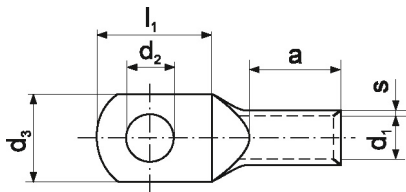

Końcówka rurowa 20 szt./opk. - ARC_16/1

Końcówka rurowa aluminiowa

Informacje ogólne

GTIN/EAN	5905912834369
Nazwa producenta	ERKO
ID produktu wg producenta	ARC_16/1
PKWiU	27.33.13.0
Kod celny	82073010

Opis ETIM

Klasa	Końcówka kablowa prasowana do przewodów aluminiowych (EC001053)
Grupa	Połączenia i technologie połączeniowe / materiały izolacyjne (EG000047)
Kształt przekroju	Okrągły
Przekrój nominalny przewodu aluminiowego, RM/SM	16..16 mm ²
Przekrój nominalny przewodu aluminiowego, SE	Brak informacji
Rozmiar gwintu metrycznego przyłącza	6
Materiał	Aluminium
Do linki stalowo-aluminiowej	Nie
Stal - przekrój nominalny	Nie dotyczy
Szczelne	Nie
Liczba otworów montażowych	1
Zgodne z DIN	Nie
Kolor	Inne