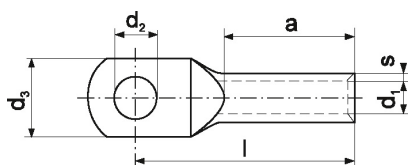

Końcówka rurowa - AR_12-35/10

Końcówka rurowa aluminiowa

Informacje ogólne

GTIN/EAN	5905912833874
Nazwa producenta	ERKO
ID produktu wg producenta	AR_12-35/10
PKWiU	27.33.13.0
Kod celny	82073010

Opis ETIM

Klasa	Końcówka kablowa prasowana do przewodów aluminiowych (EC001053)
Grupa	Połączenia i technologie połączeniowe / materiały izolacyjne (EG000047)
Kształt przekroju	Okrągły
Przekrój nominalny przewodu aluminiowego, RM/SM	35..35 mm ²
Przekrój nominalny przewodu aluminiowego, SE	50..50 mm ²
Rozmiar gwintu metrycznego przyłącza	12
Materiał	Aluminium
Do linki stalowo-aluminiowej	Nie
Stal - przekrój nominalny	Nie dotyczy
Szczelne	Nie
Liczba otworów montażowych	1
Zgodne z DIN	Tak
Kolor	Inne