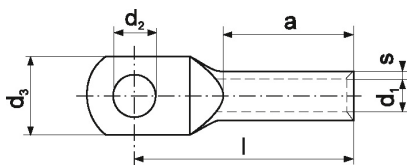

Końcówka rurowa - AR_16-300/1

Końcówka rurowa aluminiowa

Informacje ogólne

GTIN/EAN	5905912834284
Nazwa producenta	ERKO
ID produktu wg producenta	AR_16-300/1
PKWiU	27.33.13.0
Kod celny	82073010

Opis ETIM

Klasa	Końcówka kablowa prasowana do przewodów aluminiowych (EC001053)
Grupa	Połączenia i technologie połączeniowe / materiały izolacyjne (EG000047)
Kształt przekroju	Okrągły
Przekrój nominalny przewodu aluminiowego, RM/SM	300..300 mm ²
Przekrój nominalny przewodu aluminiowego, SE	0..0 mm ²
Rozmiar gwintu metrycznego przyłącza	16
Materiał	Aluminium
Do linki stalowo-aluminiowej	Nie
Stal - przekrój nominalny	Nie dotyczy
Szczelne	Nie
Liczba otworów montażowych	1
Zgodne z DIN	Tak
Kolor	Inne