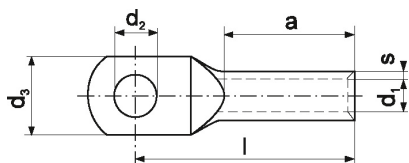

Końcówka rurowa - AR_16-500/1

Końcówka rurowa aluminiowa

Informacje ogólne

GTIN/EAN	5905912834321
Nazwa producenta	ERKO
ID produktu wg producenta	AR_16-500/1
PKWiU	27.33.13.0
Kod celny	82073010

Opis ETIM

Klasa	Końcówka kablowa prasowana do przewodów aluminiowych (EC001053)
Grupa	Połączenia i technologie połączeniowe / materiały izolacyjne (EG000047)
Kształt przekroju	Okrągły
Przekrój nominalny przewodu aluminiowego, RM/SM	500..500 mm ²
Przekrój nominalny przewodu aluminiowego, SE	0..0 mm ²
Rozmiar gwintu metrycznego przyłącza	16
Materiał	Aluminium
Do linki stalowo-aluminiowej	Nie
Stal - przekrój nominalny	Nie dotyczy
Szczelne	Nie
Liczba otworów montażowych	1
Zgodne z DIN	Tak
Kolor	Inne