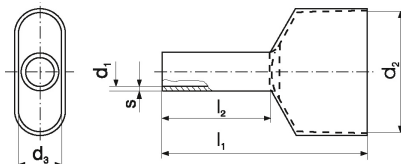

Końcówka tulejkowa - TV_1,5-10/100

Końcówka tulejkowa

Informacje ogólne

GTIN/EAN	5905912823448
Nazwa producenta	ERKO
ID produktu wg producenta	TV_1,5-10/100
PKWiU	27.33.13.0
Kod celny	85369010

Opis ETIM

Klasa	Końcówka tulejkowa (EC000005)
Grupa	Połączenia i technologie połączeniowe / materiały izolacyjne (EG000047)
Rodzaj budowy	Podwójna końcówka tulejkowa
Nominalny przekrój poprzeczny	1,5 mm ²
Długość tulejki	10 mm
Z izolacją	Tak
Materiał izolacji	Poliamid (PA)
Kolor	Czarny
Materiał	Miedź
Zabezpieczenie powierzchni	Cynowanie
Z oznacznikiem	Nie
W taśmie	Nie