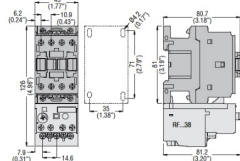

Przełącznik termiczny 180-300A, montaż niezależny

Informacje ogólne

GTIN/EAN	8013975169452
Nazwa producenta	LOVATO
ID produktu wg producenta	RF420300

Opis ETIM

Klasa	Przełącznik przeciążeniowy termiczny (EC000106)
Grupa	Urządzenia niskonapięciowe (EG000017)
Zakres nastawy prądu	180..300 A
Maksymalne znamionowe napięcie pracy Ue	690 V
Sposób montażu	Montaż bezpośredni/niezależny
Rodzaj podłączenia styków głównych	Połączenie śrubowe
Liczba styków pomocniczych rozwiernych	1
Liczba styków pomocniczych zwiernych	1
Liczba styków pomocniczych przełącznych	0
Klasa wyzwalań	KLASA 10
Automatyczne kasowanie	Tak
Przycisk kasowania	Tak

Atrybuty

ERP ID	1056242