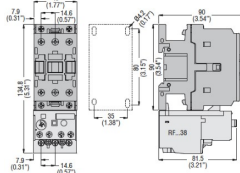

Przełącznik termiczny 180-300A, montaż niezależny

Informacje ogólne

GTIN/EAN	8013975169452
Nazwa producenta	LOVATO
ID produktu wg producenta	RF420300

Opis ETIM

Klasa	Przełącznik przeciążeniowy termiczny (EC000106)
Grupa	Urządzenia niskonapięciowe (EG000017)
Zakres nastawy prądu	180..300 A
Maksymalne znamionowe napięcie pracy Ue	690 V
Sposób montażu	Montaż bezpośredni/niezależny
Rodzaj podłączenia styków głównych	Połączenie śrubowe
Liczba styków pomocniczych rozwiernych	1
Liczba styków pomocniczych zwiernych	1
Liczba styków pomocniczych przełącznych	0
Klasa wyzwalań	KLASA 10
Automatyczne kasowanie	Tak
Przycisk kasowania	Tak

Atrybuty

ERP ID	1056242