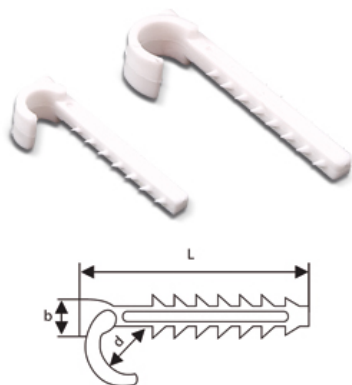

UWH-10_Uchwyt wbijany hakowy_biały

Uchwyt wbijany hakowy dla przew.: YDY (2x1; 2x1,5; 2x2,5; 3x1; 3 x1,5; 3x2,5; 4x1), biały (odp. - USMH-10)_UWH-10

Informacje ogólne

GTIN/EAN	8595055711176
Nazwa producenta	SIMET
ID produktu wg producenta	89141306
Seria produktu	UCHWYT KABLOWY
Kraj pochodzenia	Polska
PKWiU	22.21.29.0
KGO	0
Kod celny	39259080

Opis ETIM

Klasa	Uchwyt kablowy (EC000536)
Grupa	Elementy mocujące do kabli i rur (EG000010)
Długość	45 mm
Model	Jednostronny
Z kotwą/kołkiem	Tak
Materiał	Tworzywo sztuczne