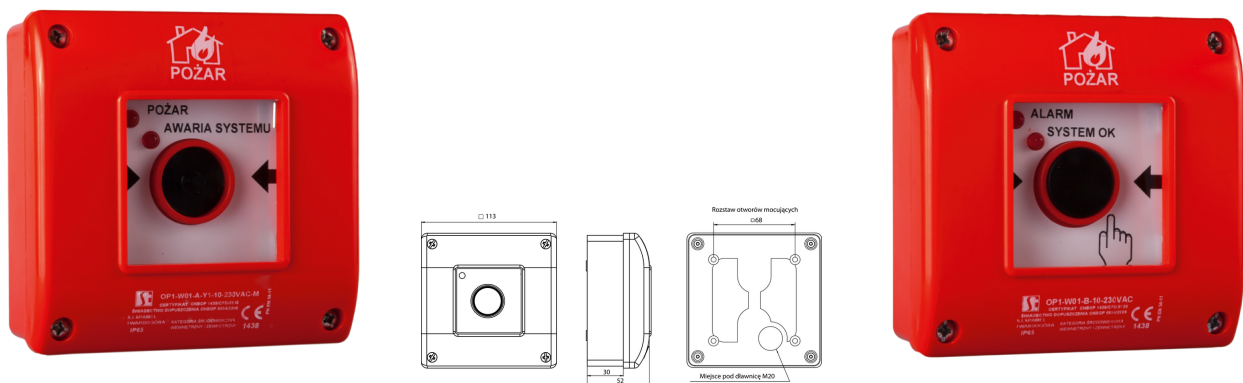

Ręczny ostrzegacz pożarowy z dodatkowym LED OP1-W01-A\11-2LED7

Informacje ogólne

Nazwa producenta	SPAMEL
ID produktu wg producenta	OP1-W01-A\11-2LED7

Opis ETIM

Klasa	Sygnalizator ręczny do systemu alarmowego i kontroli dostępu (EC001765)
Grupa	Urządzenia alarmowe, systemy awaryjne i sygnalizacyjne (EG000054)
Rodzaj sygnalizatora	Alarm pożarowy (czerwony)
Wysokość	113 mm
Szerokość	113 mm
Głębokość	52 mm
System sterowania radiowego	Nie
Ze szkłem ochronnym	Tak
Z osłoną papierową	Nie