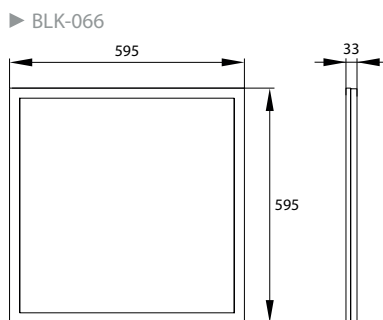

BLK BACKLIGHT

LED PANEL
LED-LEUCHTENN
ΠΑΝΕΛ LED
LED PANEL

BLK-066

BLK-123

MATERIAŁ ► stal, klosz: tworzywo sztuczne
 MATERIAL ► steel, lamp cover: plastic
 MATERIAL ► stahl, schirm: kunststoff
 МАТЕРИАЛ ► сталь, колпак: пластмасса
 MATERIÁL ► ocel, stínidlo: plastové

5900280931726
5900280931740

opakowanie

1/6
1/6

barwa światła [K]

4000
4000

moc [W]

40
40

strumień świetlny [lm]