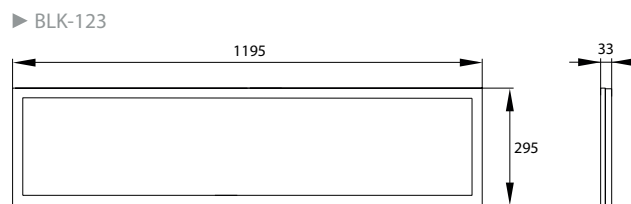

BLK BACKLIGHT

LED PANEL
LED-LEUCHTENN
ΠΑΝΕΛ LED
LED PANEL

BLK-066

BLK-123

MATERIAŁ ► stal, klosz: tworzywo sztuczne
 MATERIAL ► steel, lamp cover: plastic
 MATERIAL ► stahl, schirm: kunststoff
 МАТЕРИАЛ ► сталь, колпак: пластмасса
 MATERIÁL ► ocel, stínidlo: plastové

5900280931726
5900280931740

opakowanie

1/6
1/6

barwa światła [K]

4000
4000

moc [W]

40
40

strumień świetlny [lm]