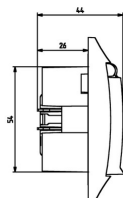

Gniazdo bryzgoszczelne z uziemieniem IP-44 z przesłonami torów prądowych wieczko przezroczyste

16A/250~, IP-44, zaciski gwintowe

Informacje ogólne

GTIN/EAN	5907577437022
Nazwa producenta	OSPEL
ID produktu wg producenta	GPH-1YZP/m/00/d
Seria produktu	IMPRESJA
PKWiU	27.33.13.0
Kod celny	8536 69 90

Opis ETIM

Klasa	Gniazdo (EC000125)
Grupa	Elementy instalacyjne i połączeniowe (EG000013)
Model	Gniazdo uniwersalne (dla wielu standardów)
Styk ochronny	Okrągły
Liczba aktywnych styków (okrągłych)	1
Liczba aktywnych styków (płaskich)	0
Liczba aktywnych styków (kwadratowych)	0
Z lampką sygnalizacyjną	Nie
Liczba portów USB-A	0
Liczba portów USB-C	0
Maks. prąd zasilania USB	Brak informacji
Liczba jednostek	1
Liczba modułów (dla systemów modułowych)	1
Liczba gniazd z przełącznikiem	0
Liczba faz	Brak informacji
Nadruk/symbol	Brak
Typ połączenia	Zacisk śrubowy
Z pokrywą uchylną	Tak