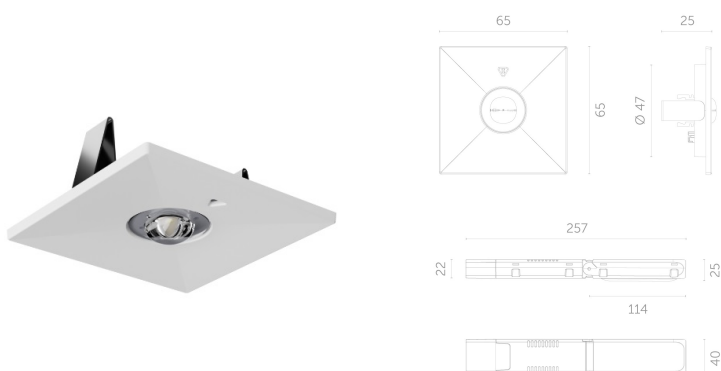

## Oprawa LOVATO P 3 LED IP20 2W (opt. Do drogi ewak.) 1h jednozadaniowa biała

### Informacje ogólne

GTIN/EAN	5902869569627
Nazwa producenta	AWEX
ID produktu wg producenta	LV3P/R1/2W/B/1/SE/X/WH

### Opis ETIM

Klasa	Oprawa awaryjna (EC001957)
Grupa	Oprawy oświetleniowe (EG000027)
Sposób montażu	Do wbudowania
Zasilanie	Własna bateria
Rodzaj akumulatora	NiCd
Źródło światła	LED, niewymienne
Zawiera źródło światła	Brak informacji
Materiał obudowy	Tworzywo sztuczne
Kolor obudowy	Biały
Materiał klosza	Bez pokrywy
Stopień ochrony (IP)	IP20
Odporność udarowa	IK08
Klasa ochronności	II
Maksymalna moc zestawu	2 W
Nominalny czas działania	1.. h
Szerokość	95 mm
Wysokość/głębokość	47,7 mm
Długość	95 mm
Szerokość wbudowania	83 mm