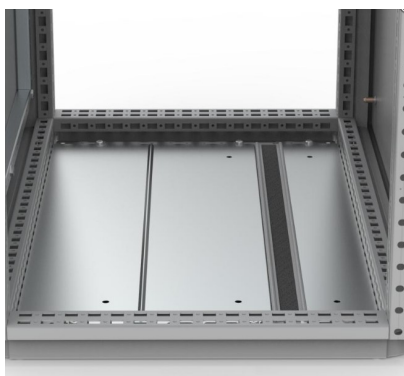

## Profil do wprowadzania kabli szerokość 800 SCE800

### Opis ETIM

Klasa	Elementy prowadzenia przewodów (szafa rozdzielcza) (EC002624)
Grupa	Szafy elektryczne, rozdzielcze, serwerowe (EG000011)
Model	Inne
Szerokość	800 mm
Wysokość	Brak informacji
Głębokość	Brak informacji
Materiał	Inne
Kolor	Szary