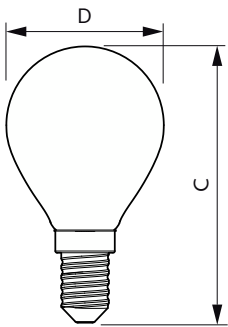

Świece i bańki LED z klasycznym żarnikiem

Materiał żarówki	Szyba
Kształt bańki	P45 [P 45 mm]

Certyfikaty i zastosowania

Klasa Efektywności Energetycznej	F
Zużycie energii elektrycznej w kWh/1000 h	5 kWh
Numer Rejestracyjny EPREL	387384
EyeComfort	Tak

Dane techniczne produktu

Full EOC	871869976343500
Nazwa produktu na zamówieniu	LED classic 40W P45 E14 WW FR ND RFSRT4

Kod zamówienia	76343500
Numerator - Quantity Per Pack	1
Numerator - Packs per outer box	4
Materiał Nr (12NC)	929001345555
Pełna nazwa produktu	LED classic 40W P45 E14 WW FR ND RFSRT4
EAN/UPC - Opakowanie	8718699763442
EAN/UPC - Product/Case	8718699763435

Rysunki techniczne

Product	D	C
LED classic 40W P45 E14 WW FR ND RFSRT4	45 mm	80 mm