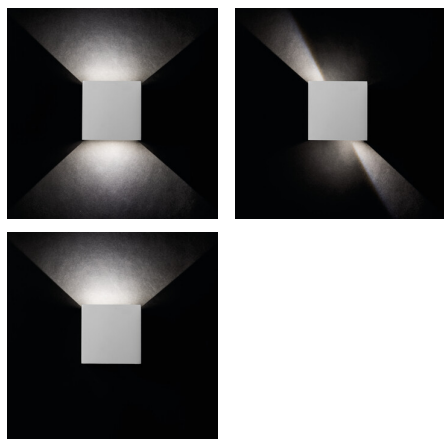

Oprawa elewacyjna

5905339289919

Podstawową zaletą Kanlux REKA LED jest unikatowy wizualnie efekt świetlny, który sami stworzymy po włączeniu. Dzięki skrzydłom umieszczonym na dole i na górze oprawy sami zdecydujemy o kierunku i szerokości strumienia świetlnego. Lampa Kanlux REKA świeci w dwóch kierunkach - góra i dół - a strumień świetlny możemy ustawić niezależnie od siebie tworząc na przykład idealnie cienką świetlną linię na górze, a na dole ustawiając szerokie świetlne kaskady, które będą spływać od lampy do podłoża. Kanlux REKA LED znajdzie zastosowanie przy oświetleniu elewacji budynków, tarasów, balkonów czy zewnętrznych ścian altan.

DANE OGÓLNE:

Kolor: grafitowy

Miejsce montażu: do nadbudowania na ścianie

Miejsce zastosowania: wewnątrz i na zewnątrz

Minimalna odległość od oświetlanego obiektu: 0,5m

Możliwość współpracy ze ściemniaczem: nie

Wykrywanie ruchu: nie

Kierunek świecenia oprawy: góra i dół

Długość [mm]: 135

Szerokość [mm]: 115

Wysokość [mm]: 100

Zintegrowane źródło światła LED: tak

DANE TECHNICZNE:

Napięcie znamionowe [V]: 220-240 AC

Materiał obudowy: stop aluminium

Materiał szyby ochronnej: szkło hartowane

Oprawa elewacyjna

Rodzaj przyłącza: kostka śrubowa

Zakres przekrojów stosowanych przewodów [mm²]: 1

Czas nagrzewania lampy [s]: ≤1