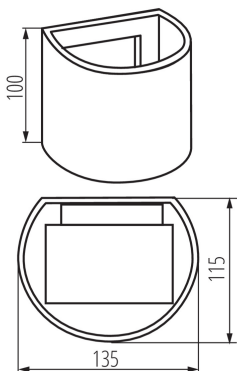

Oprawa elewacyjna