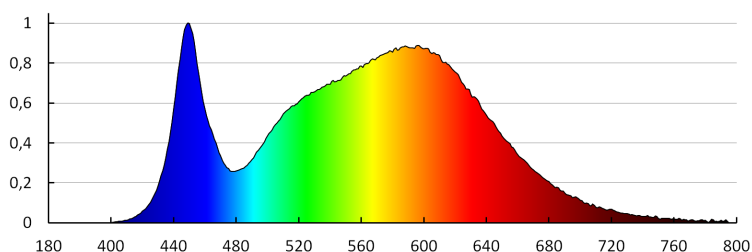

INFORMACJE DODATKOWE:

- Regulacja kąta świecenia
- 5 lat Gwarancji na warunkach oświadczenia gwarancyjnego, dostępne na stronie internetowej