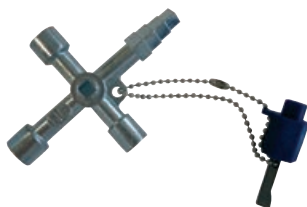

Klucz do szaf sterowniczych

nr art.	nr id.	typ	szt./opak.
05101618	051993	PSSK	1

- Uniwersalny klucz do podstawowych systemów zamykania szafek elektrycznych, gazu, wody, itp.
- Z łańcuszkiem, końcówką wkrętakową i adapterem

Klucz wielofunkcyjny do szaf sterowniczych

nr art.	nr id.	typ	szt./opak.
05103587	054113	PSSM	1

- Klucz do systemów zamykania szafek elektrycznych, gazu, wody, itp.
- Wyposażony w osiem różnych typów końcówek:
 - czworokątne – 5, 6, 7, 8, 9, 10 mm
 - trójkątne – 7, 8, 9, 10, 11 mm
- Podwójne ostrze i półkoliste zamknięcia
- Łączenie z czworokątnym 5 mm

Uniwersalny klucz do szaf sterowniczych

nr art.	nr id.	typ	szt./opak.
05101669	052046	PUS	1

- Klucz do klamek, uchwytów okiennych, zaworów odpowietrzających itp.

Uniwersalny klucz ze śrubokrętem do szaf sterowniczych

nr art.	nr id.	typ	szt./opak.
05103127	053576	PSSSK	1

- Uniwersalny klucz do szaf sterowniczych z wkrętakiem PH2
- Mechanizm obrotowy posiada cztery różne końcówki