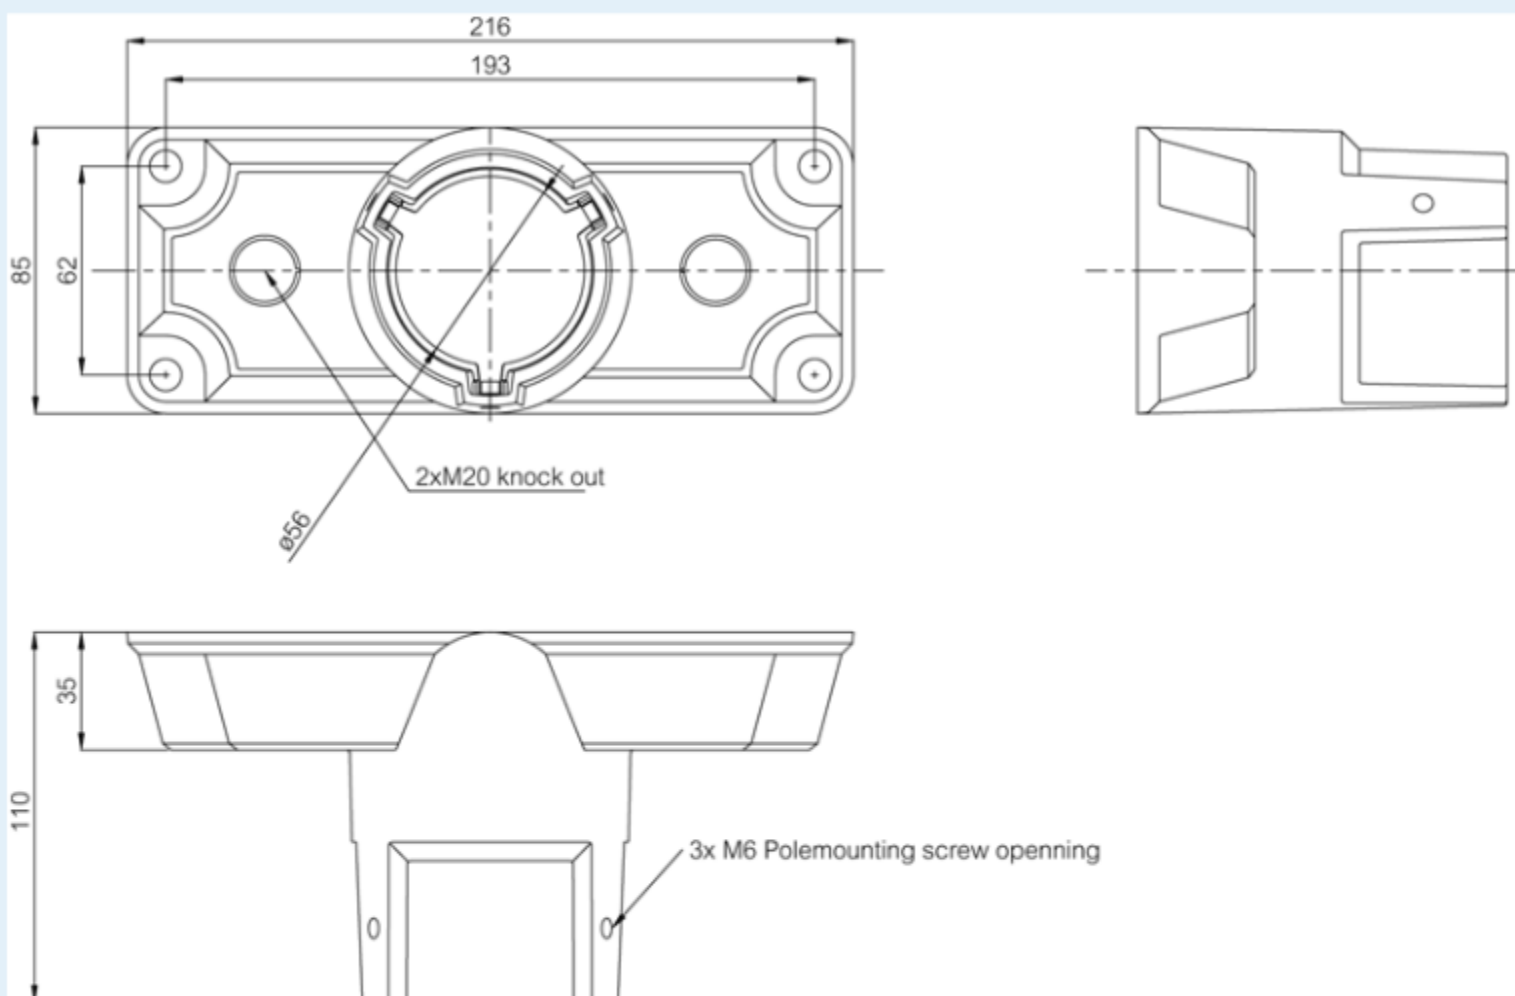

# EPA 2160 SET

**FIBOX**  
Enclosing innovations

Sample image

**Order symbol :** EPA 2160 SET

**Kod produktu :** 3550056

**Opis :** Zestaw: kształtka na 1 kabel  
+ złączki włk. 2

**Uwagi :** włk. 2

**EAN :** 6418074033147

**El. number :**

- Finlandia 3413056
- Dania 8212051137

<b>Wymiary :</b>	<b>Height</b>	<b>Width</b>	<b>Depth</b>
------------------	---------------	--------------	--------------

<b>Ochrona i odporność: :</b>
-------------------------------