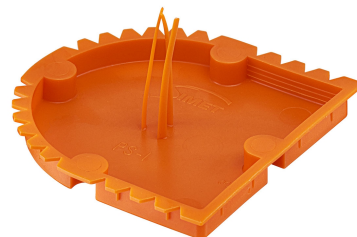

## POKRYWA SYGNALIZACYJNA, ZEWNĘTRZNA DO SERII MULTIWALL

### Opis produktu

Służy do oznaczenia miejsca osadzenia puszki pod tynkiem.

PS1

Cena : **1,87 zł** netto

### Parametry produktu

<b>Nr kat.</b>	37165008
<b>Oz. handlowe</b>	PS1
<b>Kod EAN</b>	5907813217678
<b>Kolor</b>	pomarańczowy
<b>J. miary</b>	szt.
<b>Op. zbiorcze</b>	50
<b>Podatek VAT</b>	23%
<b>Szerokość</b>	70 mm
<b>Długość</b>	72 mm
<b>Tworzywo</b>	polietylen
<b>Odporność na żar</b>	650 °C