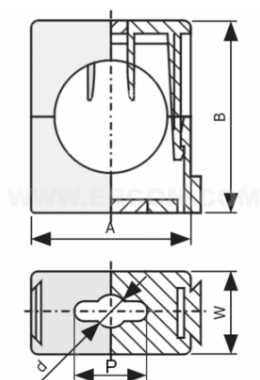

Uchwyt do rur UI 16-23

Informacje ogólne

GTIN/EAN	5900003353057
Alt. ID produktu	E01UI-01010100401
Nazwa producenta	ERGOM
ID produktu wg producenta	E01UI-01010100401
PKWiU	22.29.29.0

Opis ETIM

Klasa	Uchwyt kablowy (EC000536)
Grupa	Elementy mocujące do kabli i rur (EG000010)
Długość	31 mm
Model	Dwustronny
Z kotwą/kołkiem	Nie
Materiał	Tworzywo sztuczne