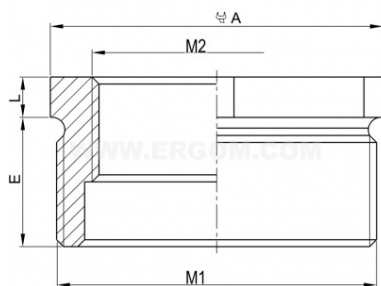

MDR 63M/50M REDUKCJA

Informacje ogólne

GTIN/EAN	5900003778607
Alt. ID produktu	E03DK-04060201403
Nazwa producenta	ERGOM
ID produktu wg producenta	E03DK-04060201403
PKWiU	25.99.29.0

Opis ETIM

Klasa	Pierścień rozszerzający/redukcyjny (EC000938)
Grupa	Systemy prowadzenia kabli i przewodów (EG000009)
Rodzaj gwintu wewnętrznego	Metryczny
Rozmiar gwintu wewnętrznego metrycznego	50
Rodzaj gwintu zewnętrznego	Metryczny
Rozmiar gwintu zewnętrznego metrycznego	63
Materiał	Mosiądz
Gatunek materiału	Inne
Niklowanie	Tak
Wykonanie przeciwybuchowe	Nie