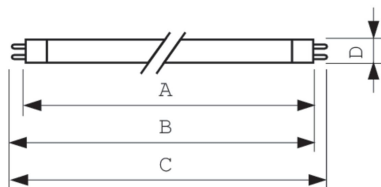

## Światłówka liniowa TL Mini 8W/33-640 FAM/10X25BOX

Ta światłówka TL Miniature (o średnicy bańki 16 mm) charakteryzuje się małą średnicą. Pozwala to na konstruowanie zminiaturyzowanych układów oświetlenia, łącznie z zasilaniem z niskonapięciowych źródeł prądu stałego. Lampa idealnie nadaje się do miejsc o ograniczonej przestrzeni, gdzie wierność odwzorowania barw i sprawność nie mają znaczenia priorytetowego: w systemach oświetlenia orientacyjnego, sztydów i awaryjnego.

### Informacje ogólne

GTIN/EAN	8711500704733
Alt. ID produktu	871150070473327
Nazwa producenta	SIGNIFY
ID produktu wg producenta	928001003318
Nazwa marki	PHILIPS
Seria produktu	TL Mini Standard
Kraj pochodzenia	Polska
KGO	0,25
Kod celny	8539311090

### Opis ETIM

Klasa	Światłówka (EC000108)
Grupa	Źródła światła (EG000028)
Moc źródła światła	8 W
Strumień świetlny	410 lm
Trzonek	G5
Wskaźnik oddawania barw (CRI)	60-69
Temperatura barwowa	4100 K
Kształt bańki	Pręt
Skuteczność świetlna	51 lm/W
Barwa światła (zgodnie z ILCOS)	640
Barwa światła zgodnie z EN 12464-1	Neutralna 3300-5300 K
Średnica rury	16 mm
Długość	302,5 mm
Wewnętrzny odbłyśnik	Nie