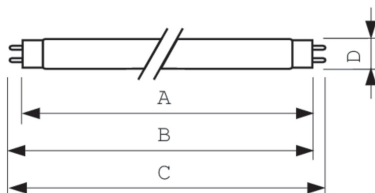

Światłówka MASTER TL-D Super 80 36W/865 1SL/25

Światłówka MASTER TL-D Super 80 zapewnia mocniejszy strumień świetlny na wat pobranej mocy i lepsze oddawanie barw niż światłówki TL-D o standardowych barwach. Ponadto zawiera mniej rtęci. Lampę można instalować w istniejących oprawkach do źródeł TL-D.

Informacje ogólne

GTIN/EAN	8711500632074
Alt. ID produktu	871150063207440
Nazwa producenta	SIGNIFY
ID produktu wg producenta	927921086544
Nazwa marki	PHILIPS
Seria produktu	MASTER TL-D Super 80
Kraj pochodzenia	Polska
KGO	0,25
Kod celny	8539311090

Opis ETIM

Klasa	Światłówka (EC000108)
Grupa	Źródła światła (EG000028)
Moc źródła światła	36 W
Strumień świetlny	3250 lm
Trzonek	G13
Wskaźnik oddawania barw (CRI)	80-89
Temperatura barwowa	6500 K
Kształt bańki	Pręt
Skuteczność świetlna	84 lm/W
Barwa światła (zgodnie z ILCOS)	865
Barwa światła zgodnie z EN 12464-1	Chłodna > 5300 K
Średnica rury	28 mm
Długość	1213,6 mm
Wewnętrzny odbłyśnik	Nie