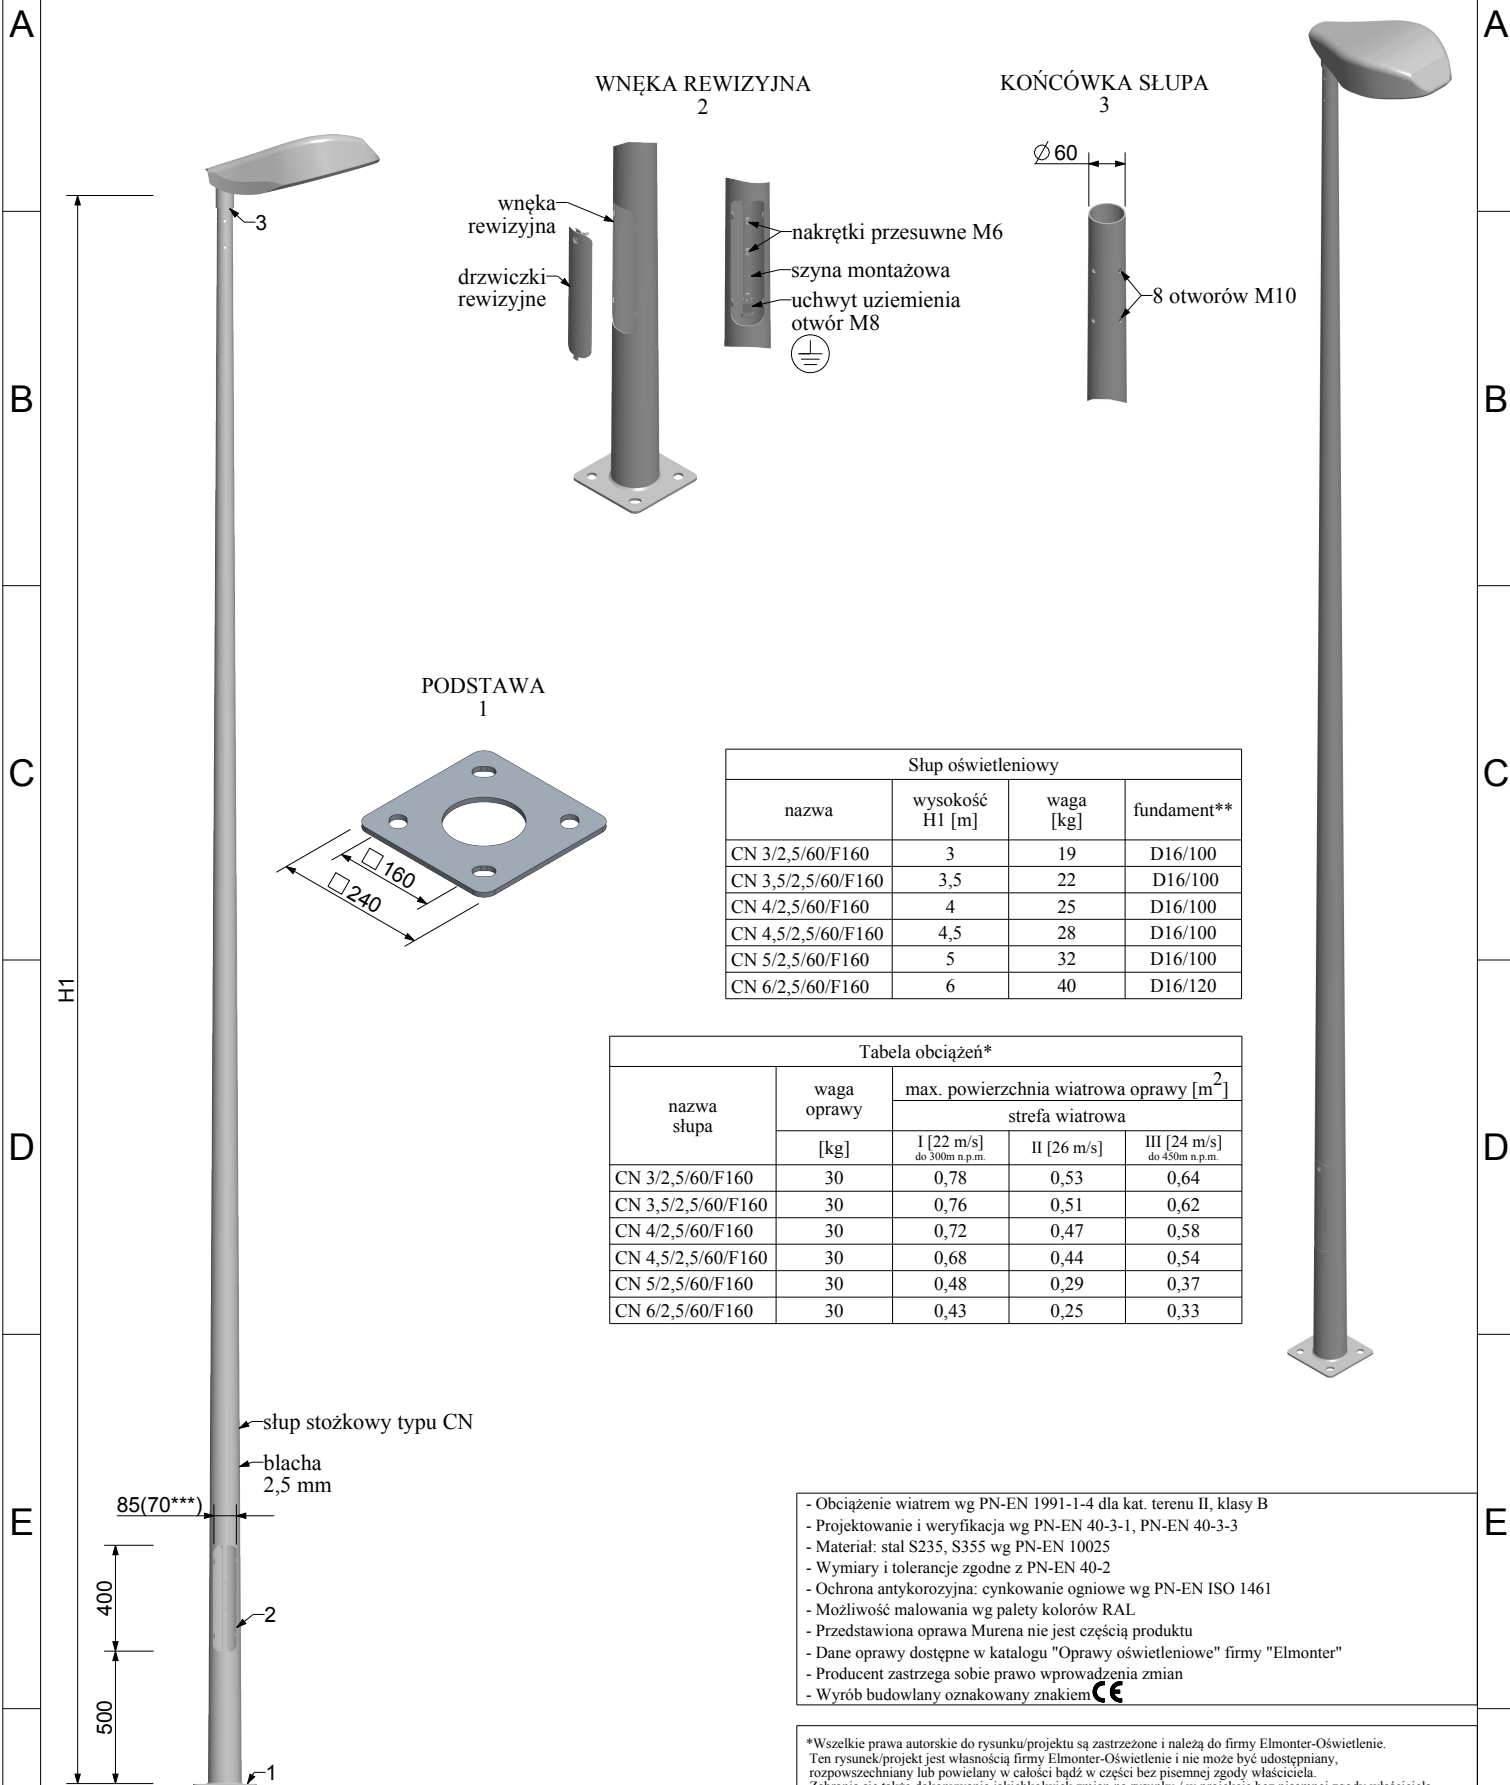

Karta wyrobu: Słup oświetleniowy CN 3÷6/2,5/60/F160

Słup oświetleniowy			
nazwa	wysokość H1 [m]	waga [kg]	fundament**
CN 3/2,5/60/F160	3	19	D16/100
CN 3,5/2,5/60/F160	3,5	22	D16/100
CN 4/2,5/60/F160	4	25	D16/100
CN 4,5/2,5/60/F160	4,5	28	D16/100
CN 5/2,5/60/F160	5	32	D16/100
CN 6/2,5/60/F160	6	40	D16/120

nazwa słupa	waga oprawy [kg]	max. powierzchnia wiatrowa oprawy [m²]		
		strefa wiatrowa		
		I [22 m/s do 300m n.p.m.]	II [26 m/s]	III [24 m/s do 450m n.p.m.]
CN 3/2,5/60/F160	30	0,78	0,53	0,64
CN 3,5/2,5/60/F160	30	0,76	0,51	0,62
CN 4/2,5/60/F160	30	0,72	0,47	0,58
CN 4,5/2,5/60/F160	30	0,68	0,44	0,54
CN 5/2,5/60/F160	30	0,48	0,29	0,37
CN 6/2,5/60/F160	30	0,43	0,25	0,33

- Obciążenie wiatrem wg PN-EN 1991-1-4 dla kat. terenu II, klasy B
- Projektowanie i weryfikacja wg PN-EN 40-3-1, PN-EN 40-3-3
- Materiał: stal S235, S355 wg PN-EN 10025
- Wymiary i tolerancje zgodne z PN-EN 40-2
- Ochrona antykorozyjna: cynkowanie ogniowe wg PN-EN ISO 1461
- Możliwość malowania wg palety kolorów RAL
- Przedstawiona oprawa Murena nie jest częścią produktu
- Dane oprawy dostępne w katalogu "Oprawy oświetleniowe" firmy "Elmonter"
- Producent zastrzega sobie prawo wprowadzenia zmian
- Wyrób budowlany oznakowany znakiem **CE**

Wydanie 1/2020 CN 3-6/2,5/60/F160/01
* Oprawa montowana bezpośrednio na słupie
** Fundament dobrany dla max. obciążenia
*** CN 3/2,5/60/F160, CN 3,5/2,5/60/F160 CN 4/2,5/60/F160, CN 4,5/2,5/60/F160

elmonter.

ELMONTER
ul. Przemysłowa 1 62-410 Zagórz
tel. +48 63 274 30 30
info@elmonter.pl
www.elmonter.pl