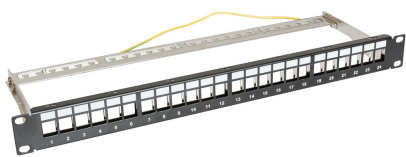

panel 19 1U czarny pusty

Informacje ogólne

Nazwa producenta	C&C Partners
ID produktu wg producenta	CCAS-PAEM-24

Opis ETIM

Klasa	Krosownica światłowodowa (EC001130)
Grupa	Sieci komunikacyjne, infrastruktura sieciowa (EG000037)
Do liczby złączy/adapterów	24
Do liczby modułów montażowych	24
Z liczbą złączy/adapterów	24
Z płytą czołową	Nie
Rodzaj złącza wtykowego zewnętrznego	Inne
Rodzaj złącza wtykowego wewnętrznego	Inne
Kolor	Czarny
Liczba jednostek U	1