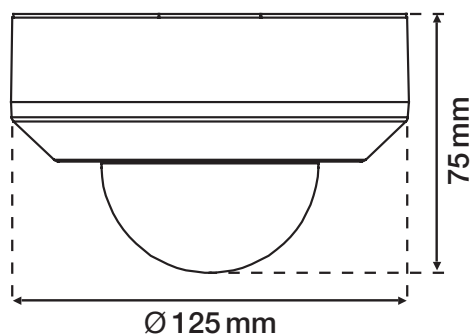

Dane techniczne

Numer artykułu	25050
Napięcie wejściowe	230 Vac $\pm$ 10 %, 50 Hz
Wyjście czujnika	230 V (ON/OFF)
Maksymalna wartość MCB	10 A (ograniczona przez krajowe przepisy dotyczące instalacji)
Styk przekaźnikowy	N.O. (max. 10 A)
Maksymalne obciążenie lamp żarowych i halogenowych ($\cos\phi = 1$)	2300 W
Maksymalne obciążenie lamp energooszczędnych (CFLi)	350 W
Maksymalne obciążenie lamp LED 230 V	350 W
Zakres natężenia światła	5 lux – 2000 lux
Liczba kanałów	1 kanał
Opóźnienie wyłączenia	pulse, 10 s – 20 min
Kąt wykrywania	360°
Zasięg wykrywania (PIR)	$\varnothing$ 26 m z wysokości 3 m
Temperatura otoczenia	-20 – +55 °C
Metoda montażu	montaż natynkowy
Wysokość montażu	2 – 8 m
Widoczne wymiary (Wys. x Szer. x Gł.)	125 x 125 x 75 mm
Wymiary (Wys. x Szer. x Gł.)	125 x 125 x 75 mm
Stopień ochrony	IP55
Oznaczenia	CE

Akcesoria

350-41936	Uniwersalny pilot do smartfonów
25323	Uniwersalny pilot z luksomierzem
25320	Pilot PIR
25310	Mini-pilot IR
3331	Siatka ochronna, kolor biały

Wymiary