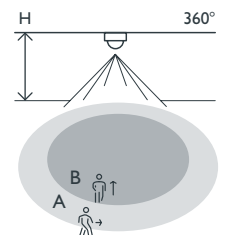

Swiss Garde 360 Premium do montażu natynkowego, 30 m, okrągły, kolor biały

25050

4 lata gwarancji

Czujnik ruchu o zwiększonym zasięgu. Idealne rozwiązanie do garaży i pomieszczeń magazynowych. Wysokowydajny przekaźnik i duża przestrzeń przyłączeniowa dla okablowania. Kolor wykończenia: biały.

Zasięg wykrywania

H	A Across	B Towards
2 m	∅ 20 m	∅ 10 m
3 m	∅ 26 m	∅ 13 m
4 m	∅ 28 m	∅ 14 m
5 m	∅ 30 m	∅ 15 m
6 m	∅ 30 m	∅ 15 m
7 m	∅ 30 m	∅ 15 m
8 m	∅ 30 m	∅ 15 m

230 V

stand-alone

360°

∅ 26 m z wysokości 3 m

2 – 8 m

montaż natynkowy

niko

Dane techniczne

Numer artykułu	25050
Napięcie wejściowe	230 Vac \pm 10 %, 50 Hz
Wyjście czujnika	230 V (ON/OFF)
Maksymalna wartość MCB	10 A (ograniczona przez krajowe przepisy dotyczące instalacji)
Styk przekaźnikowy	N.O. (max. 10 A)
Maksymalne obciążenie lamp żarowych i halogenowych ($\cos\phi = 1$)	2300 W
Maksymalne obciążenie lamp energooszczędnych (CFLi)	350 W
Maksymalne obciążenie lamp LED 230 V	350 W
Zakres natężenia światła	5 lux – 2000 lux
Liczba kanałów	1 kanał
Opóźnienie wyłączenia	pulse, 10 s – 20 min
Kąt wykrywania	360°
Zasięg wykrywania (PIR)	\varnothing 26 m z wysokości 3 m
Temperatura otoczenia	-20 – +55 °C
Metoda montażu	montaż natynkowy
Wysokość montażu	2 – 8 m
Widoczne wymiary (Wys. x Szer. x Gł.)	125 x 125 x 75 mm
Wymiary (Wys. x Szer. x Gł.)	125 x 125 x 75 mm
Stopień ochrony	IP55
Oznaczenia	CE