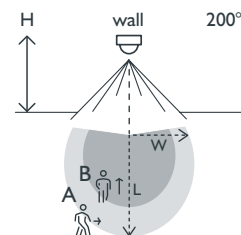

Swiss Garde 3100 IR, 14 m, kolor biały

26450

4 lata gwarancji

Czujnik ruchu (200°) z eliminacją stref podejścia (ø 5 m) do montażu ściennego i sufitowego, dopasowany do puszkii podtynkowej. Sprawny czujnik dla wszystkich zasięgów z niewielkimi zakłóceniami. Obrotowa głowica czujnika o regulowanym nachyleniu umożliwiającą optymalną konfigurację.

Kolor wykończenia: biały.

- Zewnętrzny czujnik do montażu ściennego i sufitowego (montaż natynkowy/podtynkowy)
- Stopień ochrony IP55, sprawny czujnik dla wszystkich zasięgów z niewielkimi zakłóceniami.
- Z eliminacją stref podejścia 360°.

Zasięg wykrywania

| H ↓ | A Across | | B Towards | |
|--------|-------------|--------|--------------|--------|
| | W ↔ | L → | W ↔ | L ↑ |
| 2 m | 5 m | 10 m | 2.5 m | 5 m |
| 3 m | 6 m | 12 m | 3 m | 6 m |
| 4 m | 7 m | 14 m | 3.5 m | 7 m |
| 5 m | 7 m | 14 m | 3.5 m | 7 m |
| 6 m | 7 m | 14 m | 3.5 m | 7 m |
| 7 m | 7 m | 14 m | 3.5 m | 7 m |
| 8 m | 7 m | 14 m | 3.5 m | 7 m |