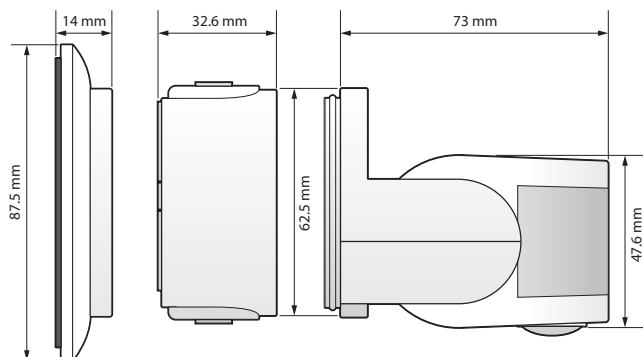

230 V

stand-alone

200°

12 m z
wysokości
3 m

2 – 8 m

montaż
natynkowy

niko

Dane techniczne

| | |
|---|--|
| Numer artykułu | 26450 |
| Napięcie wejściowe | 230 Vac \pm 10 %, 50 Hz |
| Wyjście czujnika | 230 V (ON/OFF) |
| Maksymalna wartość MCB | 10 A (ograniczona przez krajowe przepisy dotyczące instalacji) |
| Styk przekaźnikowy | N.O. (max. 10 A) |
| Maksymalne obciążenie lamp żarowych i halogenowych ($\cos\phi = 1$) | 2300 W |
| Maksymalne obciążenie lamp energooszczędnych (CFLi) | 350 W |
| Maksymalne obciążenie lamp LED 230 V | 350 W |
| Zakres natężenia światła | 5 lux – 2000 lux |
| Liczba kanałów | 1 kanał |
| Opóźnienie wyłączenia | pulse, 10 s – 20 min |
| Kąt wykrywania | 200° |
| Zasięg wykrywania (PIR) | 12 m z wysokości 3 m |
| Temperatura otoczenia | -20 – +55 °C |
| Metoda montażu | montaż natynkowy |
| Wysokość montażu | 2 – 8 m |
| Widoczne wymiary (Wys. x Szer. x Gł.) | 63 x 63 x 94 mm |
| Wymiary (Wys. x Szer. x Gł.) | 63 x 63 x 94 mm |
| Stopień ochrony | IP55 |
| Oznaczenia | CE |

Wymiary

Schemat elektryczny