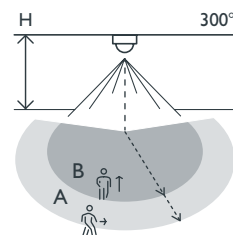

Swiss Garde 4000-300, kolor biały

26570

4 lata gwarancji

Czujnik ruchu z eliminacją stref podejścia (promień 2 m), wyjściem przełącznika bezpotencjałowego i inteligentnym ignorowaniem małych zwierząt. Zasięg wykrywania 300° do montażu w narożnikach zewnętrznych. Obrotowa głowica czujnika o regulowanym nachyleniu umożliwiającą optymalną konfigurację. Łatwe okablowanie w podstawie, czujnik mocowany zatrzaskowo.

Kolor wykończenia: biały.

- Inteligentne ignorowanie małych zwierząt (możliwość aktywowania i dezaktywowania)
- Minimalne zużycie energii < 0,25 W
- Jako czujnik ścienny i sufitowy z eliminacją stref podejścia i funkcją kurtyny
- Obrotowa głowica czujnika o regulowanym nachyleniu
- Zasięg wykrywania 300° do montażu w narożnikach zewnętrznych, z podstawą narożną

Zasięg wykrywania

H	A Across	B Towards
2 m	16 m	8 m
3 m	16 m	8 m
4 m	16 m	8 m
5 m	16 m	8 m

230 V

stand-alone

300°

16 m z
wysokości
3 m

2 – 5 m

montaż
natynkowy