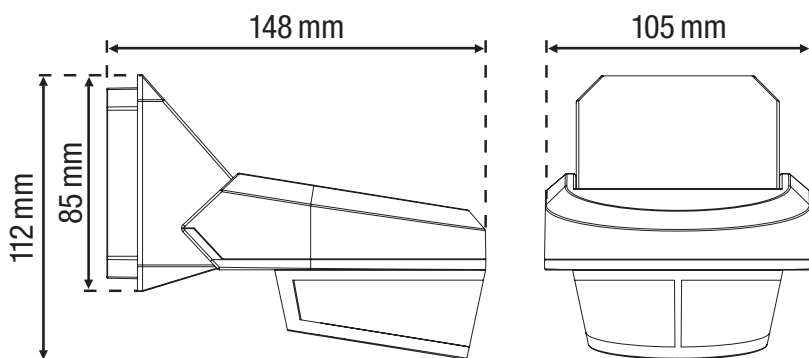

niko

Dane techniczne

Numer artykułu	26570
Napięcie wejściowe	230 Vac \pm 10 %, 50 Hz
Wyjście czujnika	230 V (ON/OFF)
Maksymalna wartość MCB	10 A (ograniczona przez krajowe przepisy dotyczące instalacji)
Styk przekaźnikowy	N.O. (maks. 8,7 A), bezpotencjałowy
Maksymalne obciążenie lamp żarowych i halogenowych ($\cos\phi = 1$)	2000 W
Maksymalne obciążenie lamp fluorescencyjnych ($\cos\phi \geq 0,5$)	1000 VA
Maksymalne obciążenie lamp energooszczędnych (CFLi)	300 W
Maksymalne obciążenie lamp LED 230 V	300 W
Zakres natężenia światła	5 lux – 2000 lux
Liczba kanałów	1 kanał
Opóźnienie wyłączenia	pulse, 10 s – 20 min
Kąt wykrywania	300°
Zasięg wykrywania (PIR)	16 m z wysokości 3 m
Temperatura otoczenia	-20 – +50 °C
Metoda montażu	montaż natynkowy
Wysokość montażu	2 – 5 m
Wymiary (Wys. x Szer. x Gł.)	112 x 105 x 148 mm
Stopień ochrony	IP54
Oznaczenia	CE

Wymiary

Schemat elektryczny